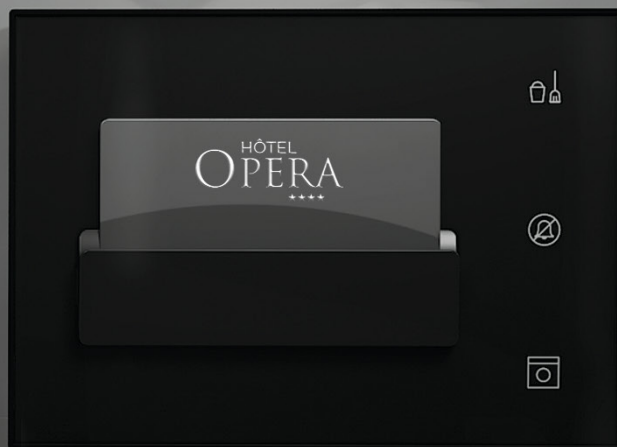

#### PANEL DE CABECERA

Control de escenas, temperatura, modo "no molestar", servicio de aseo, al alcance de la mano desde su cama.

Iconografía luminosa que se enciende cuando acerca su mano.

**bticino**

**TARJETERO**

Al ingresar a la habitación e insertar la tarjeta, la habitación estará automáticamente acondicionada para dar la bienvenida al huésped, con el modo de iluminación, temperatura, cortinas, etc. previamente ajustado.

Agrega el número a la habitación en la placa de pasillo y personalicela con diferentes opciones como modo "no molestar" o para indicar solicitud de aseo.

Personalice las placas con el logo del hotel.

Elija entre instalar en una superficie estándar, totalmente empotrado en muro o integrado en muebles.