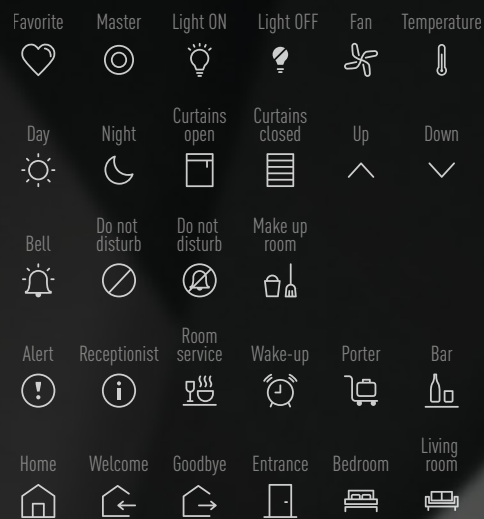

#### PANEL DE CABECERA

Control de escenas, temperatura, modo "no molestar", servicio de aseo, al alcance de la mano desde su cama.

Iconografía luminosa que se enciende cuando acerca su mano.

**bticino**

**TARJETERO**

Al ingresar a la habitación e insertar la tarjeta, la habitación estará automáticamente acondicionada para dar la bienvenida al huésped, con el modo de iluminación, temperatura, cortinas, etc. previamente ajustado.

Agrega el número a la habitación en la placa de pasillo y personalicela con diferentes opciones como modo "no molestar" o para indicar solicitud de aseo.

Personalice las placas con el logo del hotel.

Elija entre instalar en una superficie estándar, totalmente empotrado en muro o integrado en muebles.

# PERSONALICE LA EXPERIENCIA DE SU HUESPED

Hecho totalmente a medida, el sistema UX está diseñado para proporcionar una solución de comodidad superior para prestigiosas instalaciones. Con el software de personalización es posible elegir el color del marco y placa (blanco, negro, gris), colores y nombres de los íconos, seleccionar logo del hotel y número de habitación.