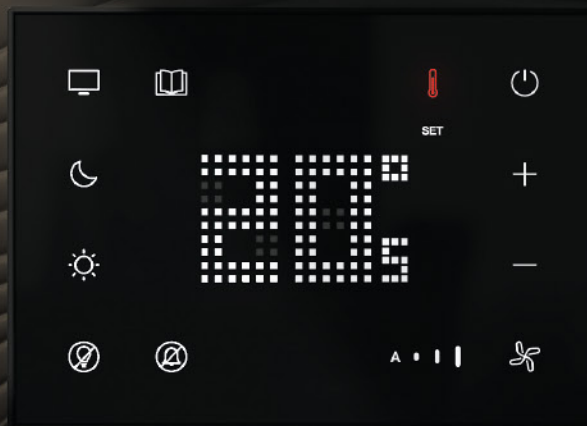

#### PANEL DE CABECERA

Control de escenas, temperatura, modo "no molestar", servicio de aseo, al alcance de la mano desde su cama.

Iconografía luminosa que se enciende cuando acerca su mano.

**bticino**

**TARJETERO**