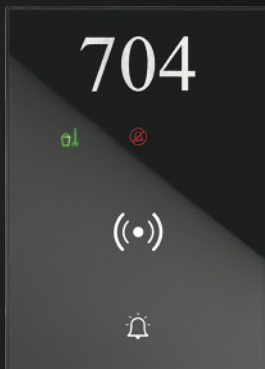

#### PANEL DE CABECERA

Control de escenas, temperatura, modo "no molestar", servicio de aseo, al alcance de la mano desde su cama.

Iconografía luminosa que se enciende cuando acerca su mano.

**bticino**

**TARJETERO**

Todas las opciones de personalización se encuentran disponibles en [www.uxforupscalehotel.legrand.com](http://www.uxforupscalehotel.legrand.com)

Touch screen de 4 comandos

Touch screen de 6 comandos

Panel de cabecera

Termostato

Lector de tarjeta

Tarjetero

Lector externo

Indicador externo

## COLORES DE PLACAS

Blanco

Gris claro

Gris oscuro

Negro