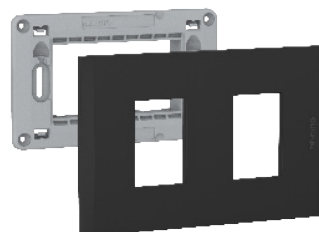

3 MÓDULOS

PLACA CIEGA

Todas las placas incorporan soporte y tornillos.

		Blanco	Perla	Terra	Black	Aluminio Natural	Aluminio Titanio
	CON SOPORTE						
	Placa - 1 módulo	AF5S1EB	AF5S1NA	AF5S1TI	AF5S1NG	AF5S1MN	AF5S1MT
	Placa - 2 módulos	AF5S2EB	AF5S2NA	AF5S2TI	AF5S2NG	---	---
	Placa - 3 módulos	AF5S3EB	AF5S3NA	AF5S3TI	AF5S3NG	AF5S3MN	AF5S3MT
	Placa ciega	AF5S0EB	AF5S0NA	AF5S0TI	AF5S0NG	---	---

Las placas metálicas con 2 funciones se configuran con una placa de 3 módulos + un falso polo con prepicado.

PRODUCTOS ARMADOS

AF2100EB

AF2113E1B

AF2180EB

AF2140EB

AF2156EB

Artículo	INTERRUPTOR (9/12) 10AX 250V A.C.	
AF2100EB	<input type="checkbox"/>	Interruptor (9/12) 10AX blanca pl1P blanca
AF2100EBNA	<input checked="" type="checkbox"/>	Interruptor (9/12) 10AX blanco pl1P perla
AF2100EATI	<input checked="" type="checkbox"/>	Interruptor (9/12) 10AX antracita pl1P terra
AF2100EANG	<input checked="" type="checkbox"/>	Interruptor (9/12) 10AX antracita pl1P black
AF2100EAMT	<input checked="" type="checkbox"/>	Interruptor (9/12) 10AX antracita pl1P metal titanio
AF2100EBMN	<input checked="" type="checkbox"/>	Interruptor (9/12) 10AX blanco pl1P metal aluminio