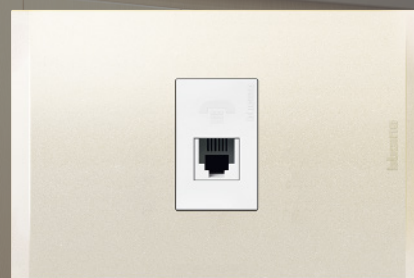

TOMA TRIPLE PRECONECTADA

DIMMER UNIVERSAL

LÁMPARA DE EMERGENCIA EXTRAÍBLE

CARGADOR USB 1.5 A + TOMA SIMPLE

INTERRUPTOR TRIPLE

CONECTOR RJ 45

> Montaje en posición horizontal o vertical

NÓBILE MODULAR