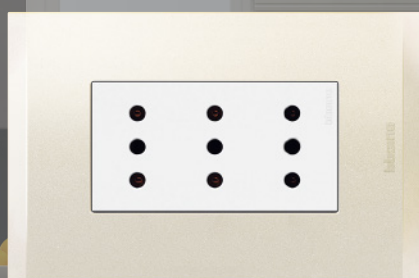

TOMA TRIPLE PRECONECTADA

DIMMER UNIVERSAL

LÁMPARA DE EMERGENCIA EXTRAÍBLE

CARGADOR USB 1.5 A + TOMA SIMPLE

INTERRUPTOR TRIPLE

CONECTOR RJ 45

> Montaje en posición horizontal o vertical

NÓBILE MODULAR