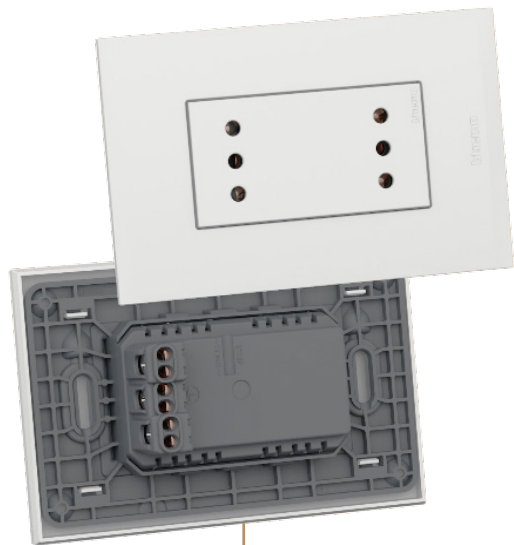

CUMPLE CON LAS ÚLTIMAS NORMAS DE **SEGURIDAD** VIGENTES

A través de una **producción estandarizada**, BTicino garantiza una **calidad impecable** que cumple con los requisitos del mercado.

Tomas preconectadas para mayor seguridad y ahorro de tiempo en la instalación