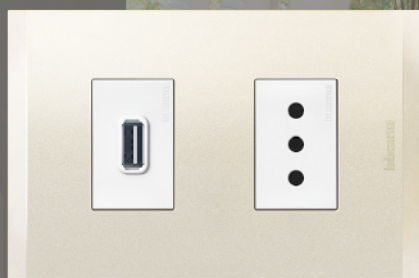

TOMA TRIPLE PRECONECTADA

DIMMER UNIVERSAL

LÁMPARA DE EMERGENCIA EXTRAÍBLE

CARGADOR USB 1.5 A + TOMA SIMPLE

INTERRUPTOR TRIPLE

CONECTOR RJ 45

> Montaje en posición horizontal o vertical

NÓBILE MODULAR