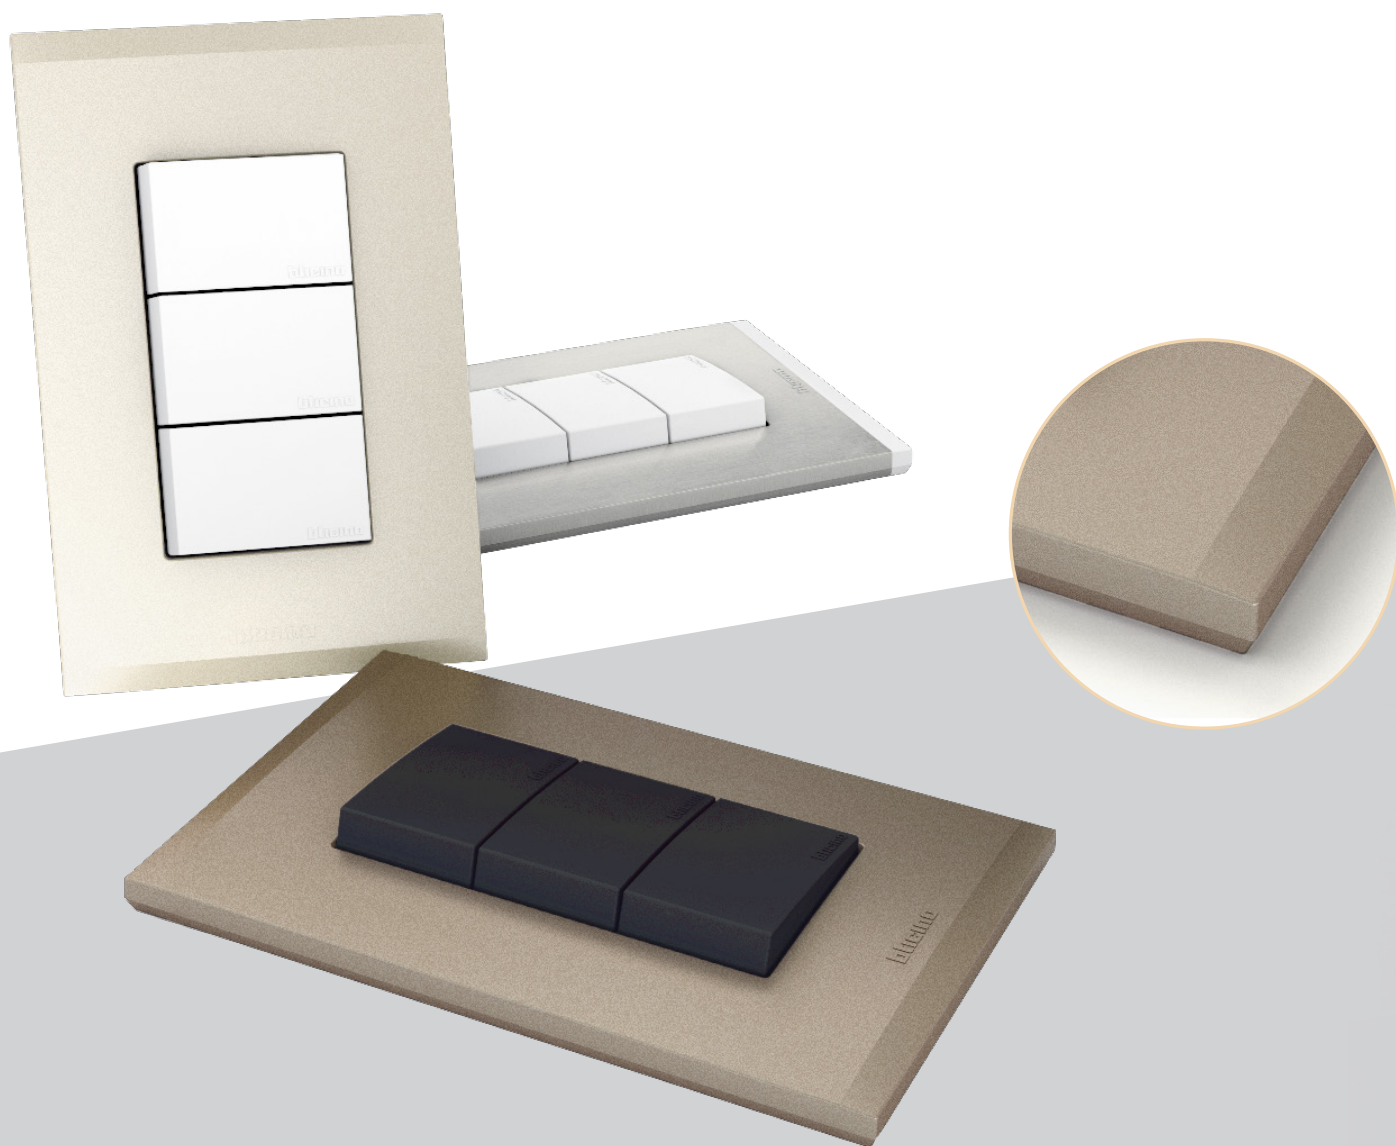

NÓBILE®

ILUMINA CON
ESTILO
TU HOGAR

NÓBILE®

Funcionalidad **CALIDAD** y diseño italiano

Nóbile tiene una nueva forma pura y moderna, definida por un contorno preciso. El nuevo diseño de la placa entrega mayor personalización a su interruptor y le da un estilo único a sus espacios.

Disponible en 6 terminaciones de placas para combinar con 2 colores diferentes de módulos. Una gama única y completa para tu hogar, con placas y módulos que se pueden combinar entre sí.

UNA SELECCIÓN DE TERMINACIONES JUNTO A UNA ESTÉTICA MODERNA

BLANCO

BLANCO

PERLA

TERRA

BLACK

COLORES

MÁS FUNCIONALIDAD A TU CASA

*NOBILE® dispone de una completa gama de productos para múltiples usos residenciales, destacando sus **nuevas funcionalidades**; como cargadores USB, lámpara de emergencia extraíble, dimmer para lámparas LED dimerizables y conectores RJ45 Cat6.*

TOMA TRIPLE PRECONECTADA

DIMMER UNIVERSAL

LÁMPARA DE EMERGENCIA EXTRAÍBLE

CARGADOR USB 1.5 A + TOMA SIMPLE

INTERRUPTOR TRIPLE

CONECTOR RJ 45

> Montaje en posición horizontal o vertical

NÓBILE MODULAR