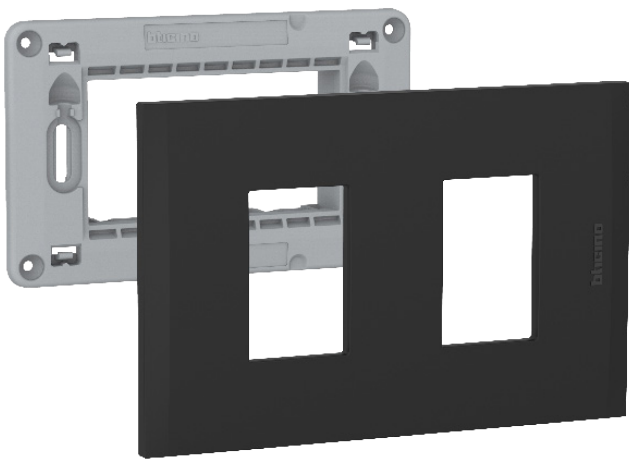

NÓBILE®

ILUMINA CON
ESTILO
TU HOGAR

NÓBILE®

Funcionalidad **CALIDAD** y diseño italiano

Nóbile tiene una nueva forma pura y moderna, definida por un contorno preciso. El nuevo diseño de la placa entrega mayor personalización a su interruptor y le da un estilo único a sus espacios.

bticino

CUMPLE CON LAS ÚLTIMAS NORMAS DE **SEGURIDAD** VIGENTES

A través de una **producción estandarizada**, BTicino garantiza una **calidad impecable** que cumple con los requisitos del mercado.

Tomas preconectadas para mayor seguridad y ahorro de tiempo en la instalación

TOMA TRIPLE PRECONECTADA

DIMMER UNIVERSAL

LÁMPARA DE EMERGENCIA EXTRAÍBLE

CARGADOR USB 1.5 A + TOMA SIMPLE

INTERRUPTOR TRIPLE

CONECTOR RJ 45

> Montaje en posición horizontal o vertical

NÓBILE MODULAR