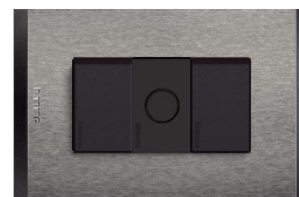

3 MÓDULOS

PLACA CIEGA

Todas las placas incorporan soporte y tornillos.

		Blanco	Perla	Terra	Black	Aluminio Natural	Aluminio Titanio
	CON SOPORTE						
	Placa - 1 módulo	AF5S1EB	AF5S1NA	AF5S1TI	AF5S1NG	AF5S1MN	AF5S1MT
	Placa - 2 módulos	AF5S2EB	AF5S2NA	AF5S2TI	AF5S2NG	---	---
	Placa - 3 módulos	AF5S3EB	AF5S3NA	AF5S3TI	AF5S3NG	AF5S3MN	AF5S3MT
	Placa ciega	AF5S0EB	AF5S0NA	AF5S0TI	AF5S0NG	---	---

Las placas metálicas con 2 funciones se configuran con una placa de 3 módulos + un falso polo con prepicado.

PRODUCTOS ARMADOS

AF2100EB

AF2113E1B

AF2180EB

AF2140EB

AF2156EB

Artículo	INTERRUPTOR (9/12) 10AX 250V A.C.	
AF2100EB	<input type="checkbox"/>	Interruptor (9/12) 10AX blanca pl1P blanca
AF2100EBNA	<input checked="" type="checkbox"/>	Interruptor (9/12) 10AX blanco pl1P perla
AF2100EATI	<input checked="" type="checkbox"/>	Interruptor (9/12) 10AX antracita pl1P terra
AF2100EANG	<input checked="" type="checkbox"/>	Interruptor (9/12) 10AX antracita pl1P black
AF2100EAMT	<input checked="" type="checkbox"/>	Interruptor (9/12) 10AX antracita pl1P metal titanio
AF2100EBMN	<input checked="" type="checkbox"/>	Interruptor (9/12) 10AX blanco pl1P metal aluminio