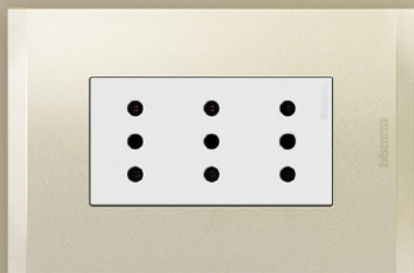

CUMPLE CON LAS ÚLTIMAS NORMAS DE **SEGURIDAD** VIGENTES

A través de una **producción estandarizada**, BTicino garantiza una **calidad impecable** que cumple con los requisitos del mercado.

Tomas preconectadas para mayor seguridad y ahorro de tiempo en la instalación

Soporte y placas de gran resistencia y durabilidad