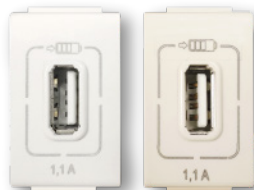

MODUS^{STYLE}

El estilo de hoy con mayor funcionalidad

NUEVOS CARGADORES USB

Referencias:

Módulo blanco Ref: AE2090EB

Módulo marfil Ref: AE2090EM

El cargador USB se utiliza para cargar dispositivos electrónicos como smartphones y otros. Ahora para cargar tu equipo necesitarás solamente el cable.

Estos cargadores se pueden instalar en reemplazo de un enchufe Modus Style; se requiere conectar únicamente los cables eléctricos fase y neutro (110-240 V). El módulo entrega 1,1 A de carga y 5 V en su salida.