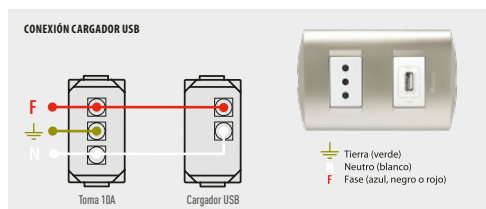

MODUS^{STYLE}

El estilo de hoy con mayor funcionalidad

NUEVOS CARGADORES USB

Referencias:

Módulo blanco Ref: AE2090EB

Módulo marfil Ref: AE2090EM

El cargador USB se utiliza para cargar dispositivos electrónicos como smartphones y otros. Ahora para cargar tu equipo necesitarás solamente el cable.

Estos cargadores se pueden instalar en reemplazo de un enchufe Modus Style; se requiere conectar únicamente los cables eléctricos fase y neutro (110-240 V). El módulo entrega 1,1 A de carga y 5 V en su salida.